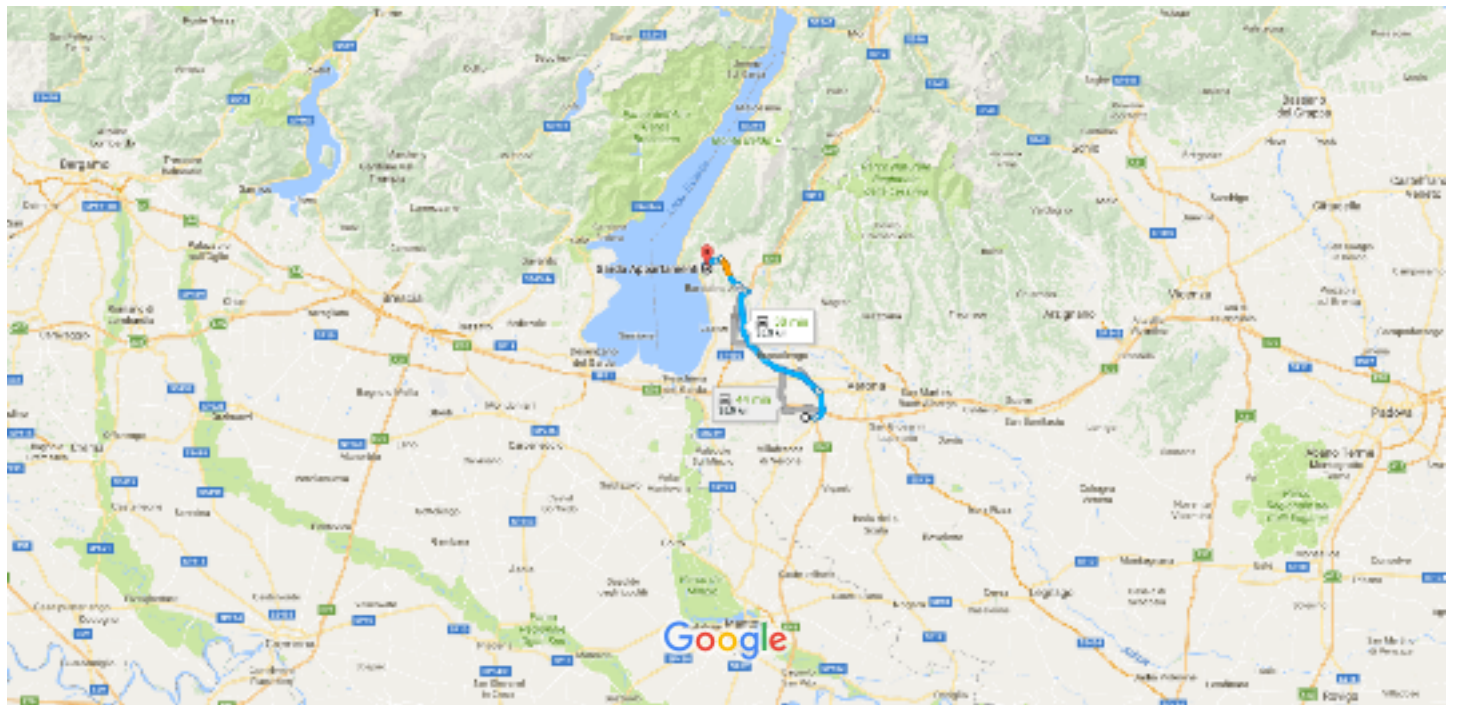

da Aeroporto di Verona a Garda Appartamenti

In auto 35,9 km, 38 min

VERONA AEREOPORTO - GD

Dati cartografici ©2016 Google 10 km

Aeroporto di Verona

37066 Caselle VR

Prendi A22/E45 a Verona da SR62 e SS12

- 7 min (6,6 km)
1. Procedi in direzione sud
9 m
 2. Svolta a destra e prendi SP26A
350 m
 3. Alla rotonda, prendi la 3^a uscita e rimani su SP26A
100 m
 4. Mantieni la sinistra al bivio, segui le indicazioni per Verona Centro ed entra in Tangenziale Sud/SR62
[i Continua a seguire la SR62](#)
4,3 km
 5. Usa la corsia di destra per prendere lo svincolo per Mantova/Aeroporto
290 m
 6. Entra in SS12
900 m
 7. Alla rotonda prendi la 2^a uscita e prendi lo svincolo A22 per Brennero/Modena/Milano/Venezia
 Strada a pedaggio parziale
260 m
 8. Mantieni la destra al bivio, segui le indicazioni per E45/Brennero/Trento ed entra in A22/E45
 Strada a pedaggio
400 m

Segui A22/E45 in direzione di Località Canove a Affi. Prendi l'uscita Affi-Lago di Garda Sud da A22/E45

- 12 min (19,4 km)
9. Entra in A22/E45
 Strada a pedaggio
18,4 km
 10. Prendi l'uscita Affi-Lago di Garda Sud verso Affi/Lago di Garda Sud
 Strada a pedaggio
1,0 km

Prendi Via Costabella/Strada Provinciale 9/SP9, Viale della Repubblica, Strada Provinciale 8/SP8 e Via Risare in direzione di Via F. Malfer a Garda

- 16 min (9,9 km)
11. Alla rotonda prendi la 3^a uscita e prendi Località Canove
350 m
 12. Alla rotonda prendi la 1^a uscita e prendi lago di Garda Nord
300 m
 13. Alla rotonda prendi la 1^a uscita e prendi Via Costabella/Strada Provinciale 9/SP9
220 m
 14. Alla rotonda, prendi la 2^a uscita e rimani su Via Costabella/Strada Provinciale 9/SP9
450 m
 15. Via Costabella/Strada Provinciale 9/SP9 fa una leggera curva a destra e diventa Via Monte Baldo/Strada Provinciale 29/SP29
170 m
 16. Svolta leggermente a sinistra verso Via Costabella/Strada Provinciale 9/SP9