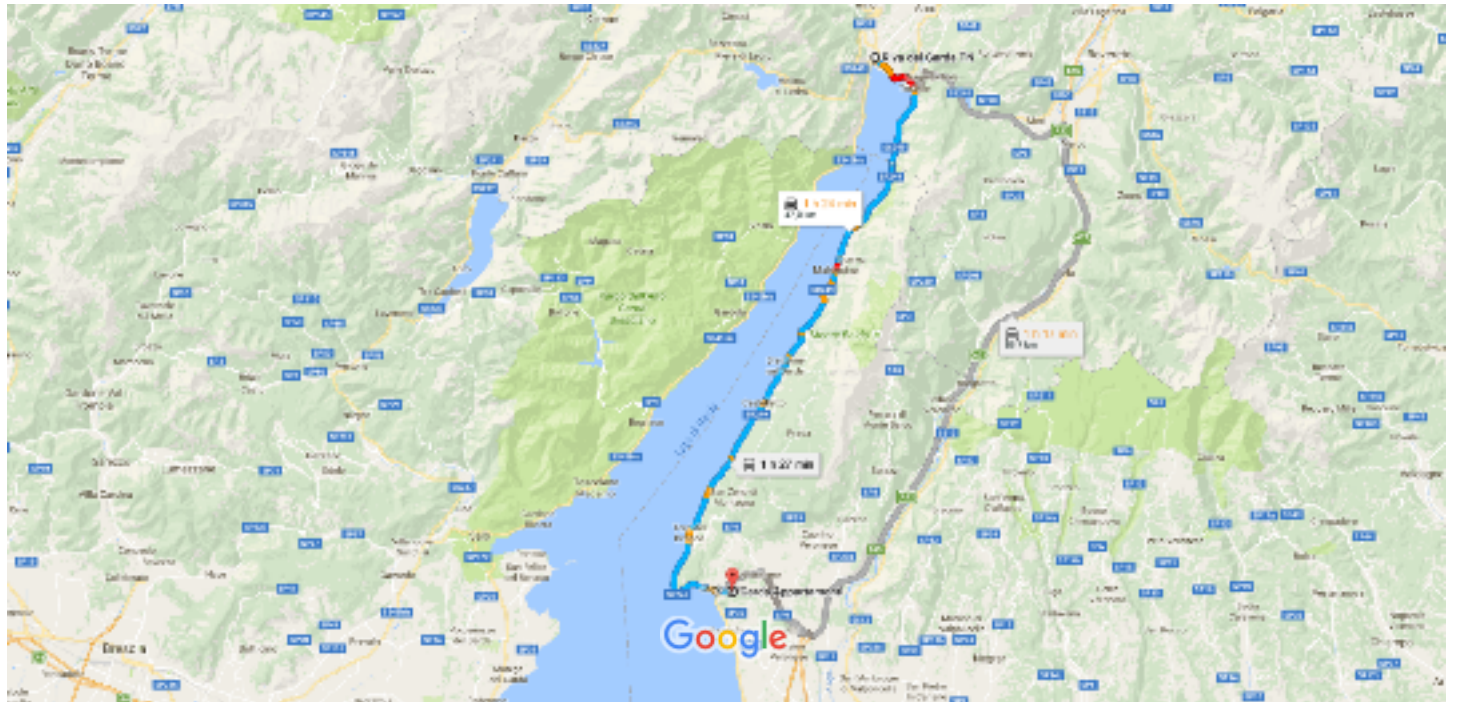

da Riva del Garda, TN a Garda Appartamenti

In auto 47,0 km, 1 h 24 min

Dati cartografici ©2016 Google 5 km

Riva del Garda TN

Prendi SR249 in direzione di Via Don C. Gnocchi/Strada Provinciale 8/SP8 a Garda

1 h 7 min (45,6 km)

1. Procedi in direzione sudovest verso Viale Giuseppe Canella/SS45bis
62 m
2. Esci dalla rotonda e prendi Viale L. A. Baruffaldi/SS240
120 m
3. Svolta a destra e prendi Viale Martiri XXVIII Giugno/SS240
300 m
4. Svolta a sinistra e prendi Viale Dante Alighieri/SS240
[i](#) Continua a seguire la SS240
3,5 km
5. Alla rotonda prendi la 1ª uscita e prendi Via Giacomo Matteotti/SS249
[i](#) Continua a seguire la SS249
5,5 km
6. Continua su SR249
36,1 km

Continua su Via Don C. Gnocchi/Strada Provinciale 8/SP8. Prendi Via S. Bernardo in direzione di Via F. Malfer

4 min (1,4 km)

7. Alla rotonda prendi la 2ª uscita e prendi Via Don C. Gnocchi/Strada Provinciale 8/SP8
400 m
8. Svolta a destra e prendi Via C. Preite
170 m
9. Alla rotonda prendi la 2ª uscita e prendi Via S. Bernardo
700 m
10. Svolta a sinistra e prendi Via F. Malfer
20 m
11. Svolta a destra per rimanere su Via F. Malfer
74 m
12. Svolta a sinistra per rimanere su Via F. Malfer
56 m