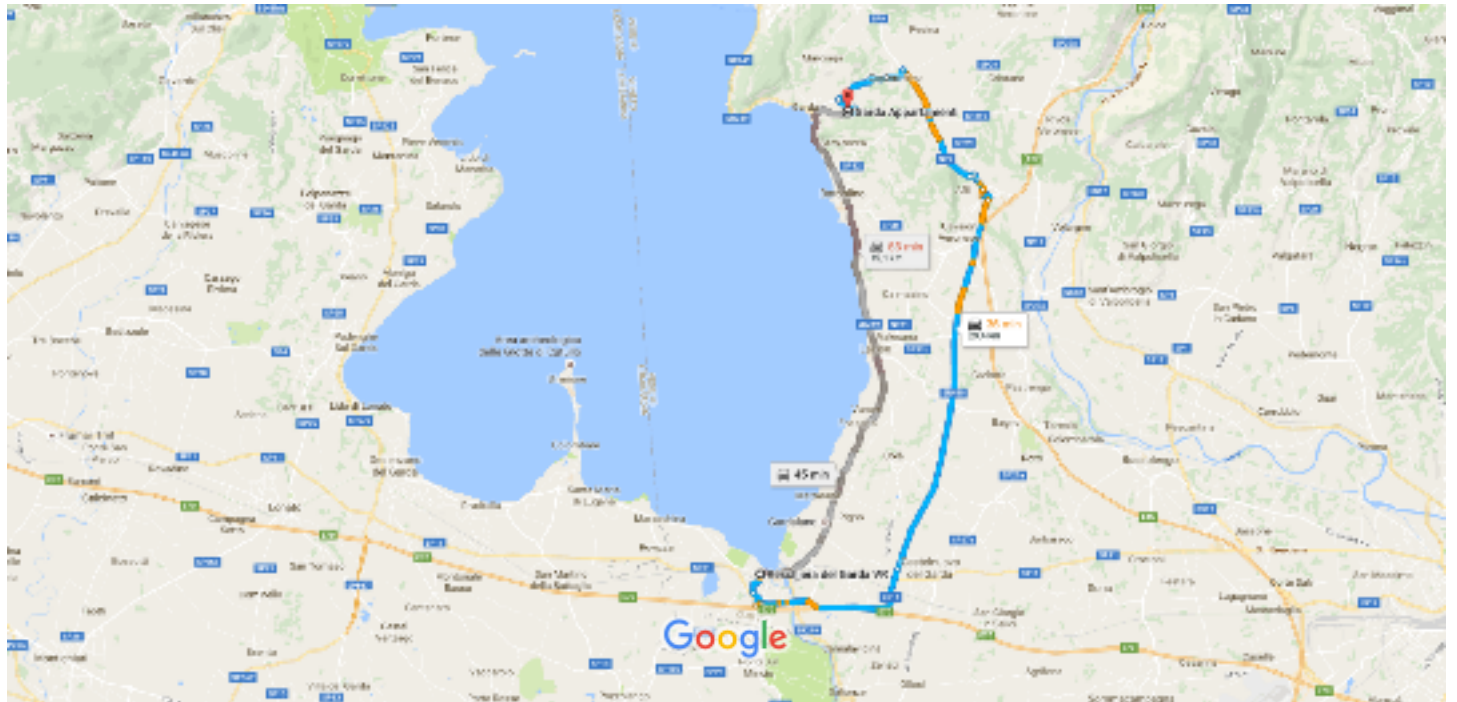

Google Maps da Peschiera del Garda, VR a Garda Appartamenti In auto 29,4 km, 36 min

Dati cartografici ©2016 Google 2 km

## Peschiera del Garda VR

### Prendi Via Mantova in direzione di SR11

- 3 min (1,6 km)
1. Procedi in direzione sudest verso Via Madonnina  
20 m
  2. Esci dalla rotonda e prendi Via Milano  
54 m
  3. Svolta a destra e prendi Via Mantova  
750 m
  4. Mantieni la sinistra per continuare su Via Mantova/SP28  
500 m
  5. Svolta a sinistra verso SR11  
240 m

### Prendi Via Costabella/Strada Provinciale 9/SP9, Viale della Repubblica, Strada Provinciale 8/SP8 e Via Risare in direzione di Via F. Malfer a Garda

- 16 min (9,7 km)
8. Alla rotonda prendi la 2ª uscita e prendi lago di Garda Nord  
500 m
  9. Alla rotonda prendi la 1ª uscita e prendi Via Costabella/Strada Provinciale 9/SP9  
220 m
  10. Alla rotonda, prendi la 2ª uscita e rimani su Via Costabella/Strada Provinciale 9/SP9  
450 m
  11. Via Costabella/Strada Provinciale 9/SP9 fa una leggera curva a destra e diventa Via Monte Baldo/Strada Provinciale 29/SP29  
170 m
  12. Svolta leggermente a sinistra verso Via Costabella/Strada Provinciale 9/SP9  
110 m
  13. Prosegui dritto  
77 m
  14. Continua su Via Costabella/Strada Provinciale 9/SP9  
[i Continua a seguire la Strada Provinciale 9/SP9](#)  
4,1 km
  15. Alla rotonda, prosegui dritto su Via I° Maggio  
150 m
  16. Alla rotonda prendi la 3ª uscita e prendi Viale della Repubblica  
750 m
  17. Continua su Via Salita degli Olivi/Strada Provinciale 8/SP8  
[i Continua a seguire la Strada Provinciale 8/SP8](#)  
2,0 km