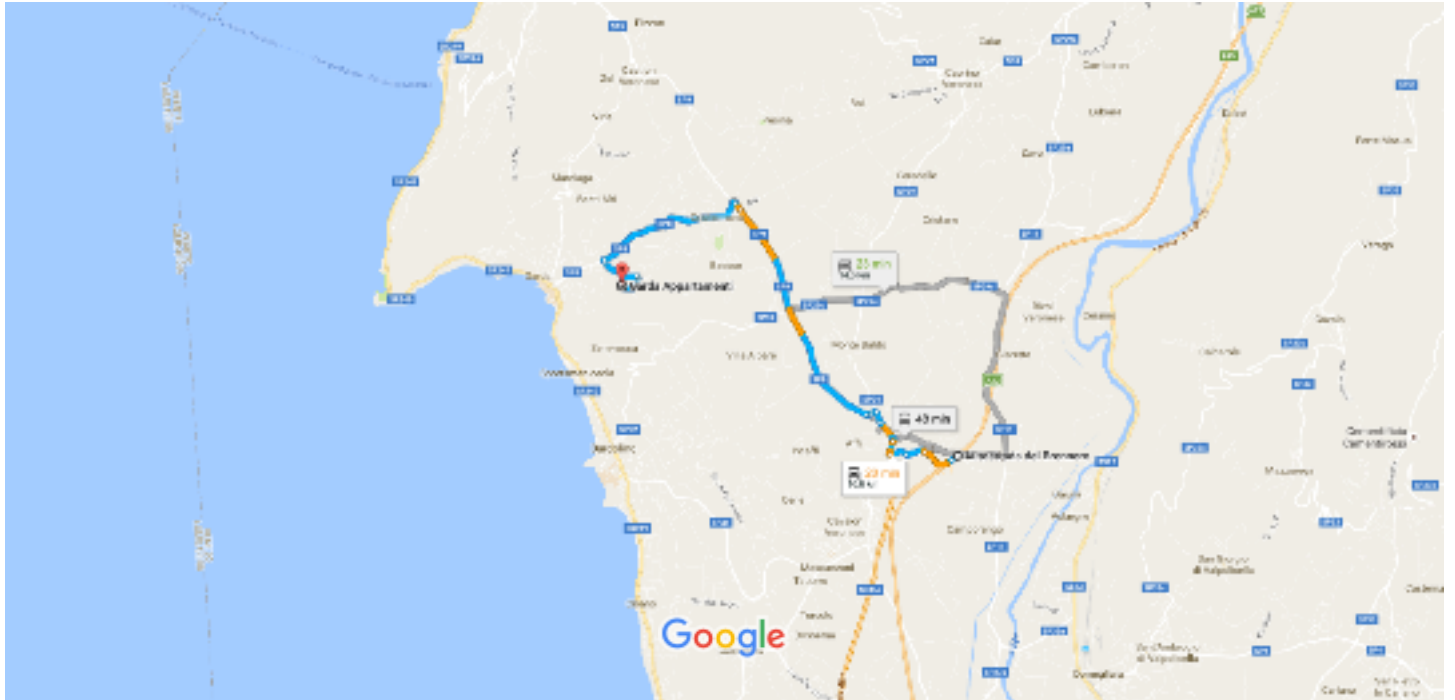

da Autostrada del Brennero, 37010 Affi VR a Garda Appartamenti

In auto 10,6 km, 20 min

AFFI-GARDAPPARTAMENTI

Dati cartografici ©2016 Google 1 km

Autostrada del Brennero

37010 Affi VR

Guida da Strada Provinciale 9/SP9, Viale della Repubblica e Strada Provinciale 8/SP8 a Garda

14 min (9,3 km)

-  1. Procedi in direzione sudovest su A22/E45
 Strada a pedaggio

-  2. Prendi l'uscita Affi-Lago di Garda Sud verso Affi/Lago di Garda Sud
 Strada a pedaggio

-  3. Alla rotonda prendi la 3^a uscita e prendi Località Canove

-  4. Alla rotonda prendi la 1^a uscita e prendi lago di Garda Nord

-  5. Alla rotonda prendi la 1^a uscita e prendi Via Costabella/Strada Provinciale 9/SP9

-  6. Alla rotonda, prendi la 2^a uscita e rimani su Via Costabella/Strada Provinciale 9/SP9

-  9. Prosegui dritto

-  10. Continua su Via Costabella/Strada Provinciale 9/SP9
 Continua a seguire la Strada Provinciale 9/SP9

-  11. Alla rotonda, prosegui dritto su Via I° Maggio

-  12. Alla rotonda prendi la 3^a uscita e prendi Viale della Repubblica